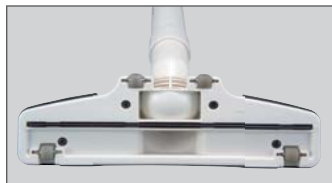

**Riduttore aspirazione**

**Bocchetta a taglio inclinato**

Consente l'aspirazione in spazi limitati come guide e binari.

**Dotato di due prolunghe per un utilizzo confortevole**

**Spazzola snodabile**

Grazie al tecnologico snodo è possibile eseguire pulizie in spazi stretti come sotto poltrone e divani.

La costruzione della spazzola ottimizza l'aspirazione delle polveri limitandone l'accumulo tra le ruote di scivolamento e l'imbocco.

Impugnatura ergonomica  
Comodo interruttore ON-OFF

Alimentazione con batteria agli ioni di litio