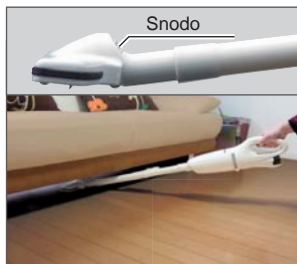

Bocchetta a taglio inclinato

Consente l'aspirazione in spazi limitati come guide e binari.

Dotato di due prolunghe per un utilizzo confortevole

Spazzola snodabile

Grazie al tecnologico snodo è possibile eseguire pulizie in spazi stretti come sotto poltrone e divani.

La costruzione della spazzola ottimizza l'aspirazione delle polveri limitandone l'accumulo tra le ruote di scivolamento e l'imbocco.