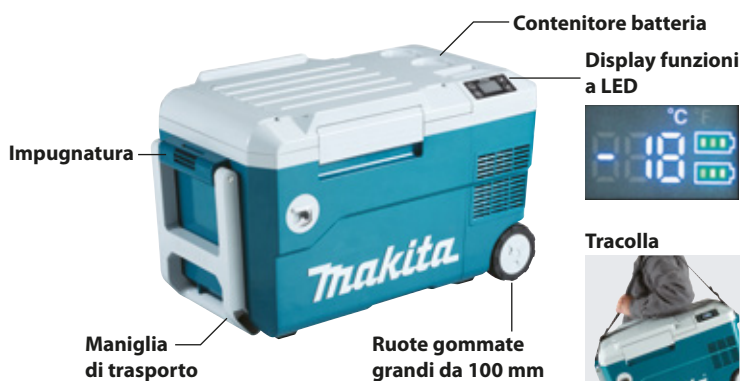

Capacità riscaldante

55°C ~ 60°C

Due impostazioni di temperatura interna