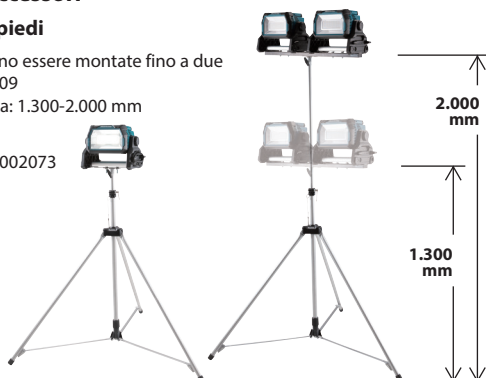

Design compatto con altezza ridotta grazie alla maniglia di trasporto a scomparsa.

La manopola per la regolazione libera dell'angolo di illuminazione consente alla sorgente luminosa di ruotare da -30° a 210° rispetto all'angolazione desiderata.

Resistenza alla polvere e all'acqua (solo con alimentazione DC)

IP65

Per l'uso in applicazioni esterne o ambienti difficili

Due alimentazioni

Cavo di alimentazione: 2,5 m

Accessori

Treppiedi

Possono essere montate fino a due DML809

Altezza: 1.300-2.000 mm

Cod. GM00002073

Faro AC / DC

Doppio isolamento

Accessori in dotazione:

Cavo di alimentazione (AC)

Il peso può variare in base agli accessori, inclusa la batteria.

DML809

Autonomia (h)	8.5 o superiore
Intensità (High / Med / Low)	
a 1m:	3.800 / 1.500 / 800 lx
a 3m:	380 / 150 / 80 lx
a 5m:	150 / 60 / 30 lx
Luminosità (High / Med / Low)	10.000 / 4.000 / 2.000 lm
Dimensioni (mm)	249x370x278 mm
Peso	5,7 kg