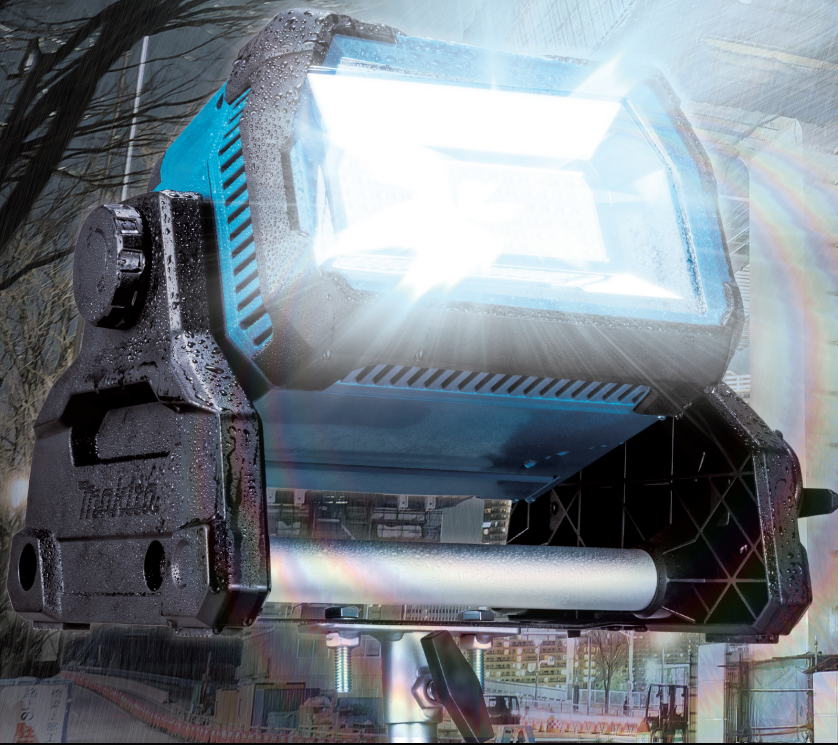

Faro AC / DC
DML809

Luminosità Max 10.000 Lumens

Doppia alimentazione

e

Luminosità max: 10.000 lm

3 livelli di luminosità

Gancio per fissaggio cavo alimentazione

High

10.000 lm

Medium

4.000 lm

Low

2.000 lm

Pulsante On / Off

High / Medium / Low

Il controller con funzione di memoria ricorda l'ultima impostazione della luminosità, consentendo di evitare di regolare nuovamente il setting.

Design compatto con altezza ridotta grazie alla maniglia di trasporto a scomparsa.

La manopola per la regolazione libera dell'angolo di illuminazione consente alla sorgente luminosa di ruotare da -30° a 210° rispetto all'angolazione desiderata.

Resistenza alla polvere e all'acqua (solo con alimentazione DC)

IP65

Per l'uso in applicazioni esterne o ambienti difficili

Due alimentazioni

Cavo di alimentazione: 2,5 m

Accessori

Treppiedi

Possono essere montate fino a due DML809