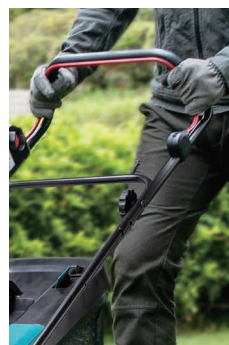

Capacità cestello	
LM003G	LM004G
40 l	50 l

LM003G

380 mm (15")

Plastic Deck

LM004G

430 mm (17")

Plastic Deck

Regolazione dell'altezza di taglio semplificata

- Nuova leva di regolazione altezza di taglio con pomello a forma d'uovo.
- Le tacche a "U" possono essere visualizzate agevolando la regolazione.

Maggiore comfort per l'operatore

Il maggiore comfort per l'operatore è stato ottenuto mediante la riprogettazione della leva di accensione e le specifiche della molla in modo da ridurre la forza necessaria per tirare la leva e accendere il rasaerba.

Forza di trazione necessaria per accendere il rasaerba

circa **11 N**

Piatto di taglio lavabile

XPT

eXtreme Protection Technology / IPX4-compatibile