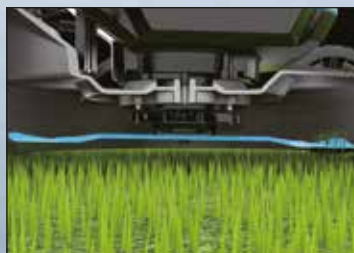

I risultati dell'area di taglio e del tempo di esecuzione quando si taglia l'erba da 20 mm variano in base alla densità dell'erba, l'altezza di taglio, ecc...

LM003J (480 mm)

LM004J (534 mm)

BL MOTOR

Nuovo motore e rotore esterno ottimizzato

Prestazioni di taglio elevate

La lama è progettata in modo da inclinarsi verso la parte anteriore del rasaerba, impedendo il doppio taglio per un consumo di batteria ridotto.

Alta potenza ed

Alimentato da batteria a ioni di litio 64Vmax