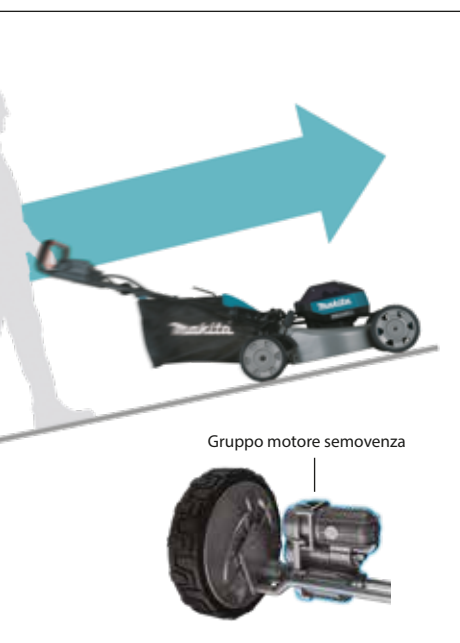

Prestazioni di taglio elevate

La lama è progettata in modo da inclinarsi verso la parte anteriore del rasaerba, impedendo il doppio taglio per un consumo di batteria ridotto.

Alta potenza ed

Alimentato da batteria a ioni di litio 64Vmax

Taglio, Raccolta, Mulching, Scarico

Semovente

con velocità da **1,5 a 6,5 km/h**

- La velocità di 6,5 km/h, rende il rasaerba ideale per lavori professionali con elevata efficienza.
- La velocità minima è di 1,5 km/h.
- Interruttore on/off funzione semovenza.
- Accelerazione rapida (in 0,5 secondi alla massima velocità)

Velocità approssimativa: km/h	Principali applicazioni
1,5-2,5	Falciatura di una piccola area intorno ad un albero, vicino a un ostacolo, ecc. in cui il rasaerba deve operare in uno spazio ridotto
2,5-4,0	Applicazioni gravose come falciatura in pendenza, taglio di erba fitta e alta, ecc.
4,0-6,5	Falciatura da leggera a media su terreno pianeggiante

elevate performance

Indicatore riempimento cestello

Manico posteriore, Scarico laterale

Leva regolazione altezza di taglio
20 - 100 mm (10 posizioni)

Variazione velocità

Ruote larghe
ant./post. ø 230 mm

Stoccaggio verticale