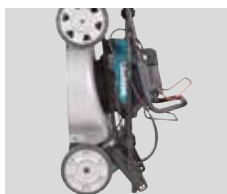

Rasaerba
LM003J 480 mm
LM004J 530 mm

Alimentato da
batteria a ioni di litio
64Vmax

BL64100

Potente batteria agli
ioni di litio con capacità
energetica di 564,48 W

Autonomia
Modalità a spinta / Modalità semovenza

Prestazioni di taglio elevate

La lama è progettata in modo da inclinarsi verso la parte anteriore del rasaerba, impedendo il doppio taglio per un consumo di batteria ridotto.

Alta potenza ed

Alimentato da batteria a ioni di litio 64Vmax

elevate performance

Indicatore riempimento cestello

Manico posteriore, Scarico laterale

Leva regolazione altezza di taglio
20 - 100 mm (10 posizioni)

Variazione velocità

Ruote larghe
ant./post. ø 230 mm

Stoccaggio verticale

LM003J

480 mm

Scocca in acciaio

Semovente

LM004J

530 mm

Scocca in acciaio

Semovente